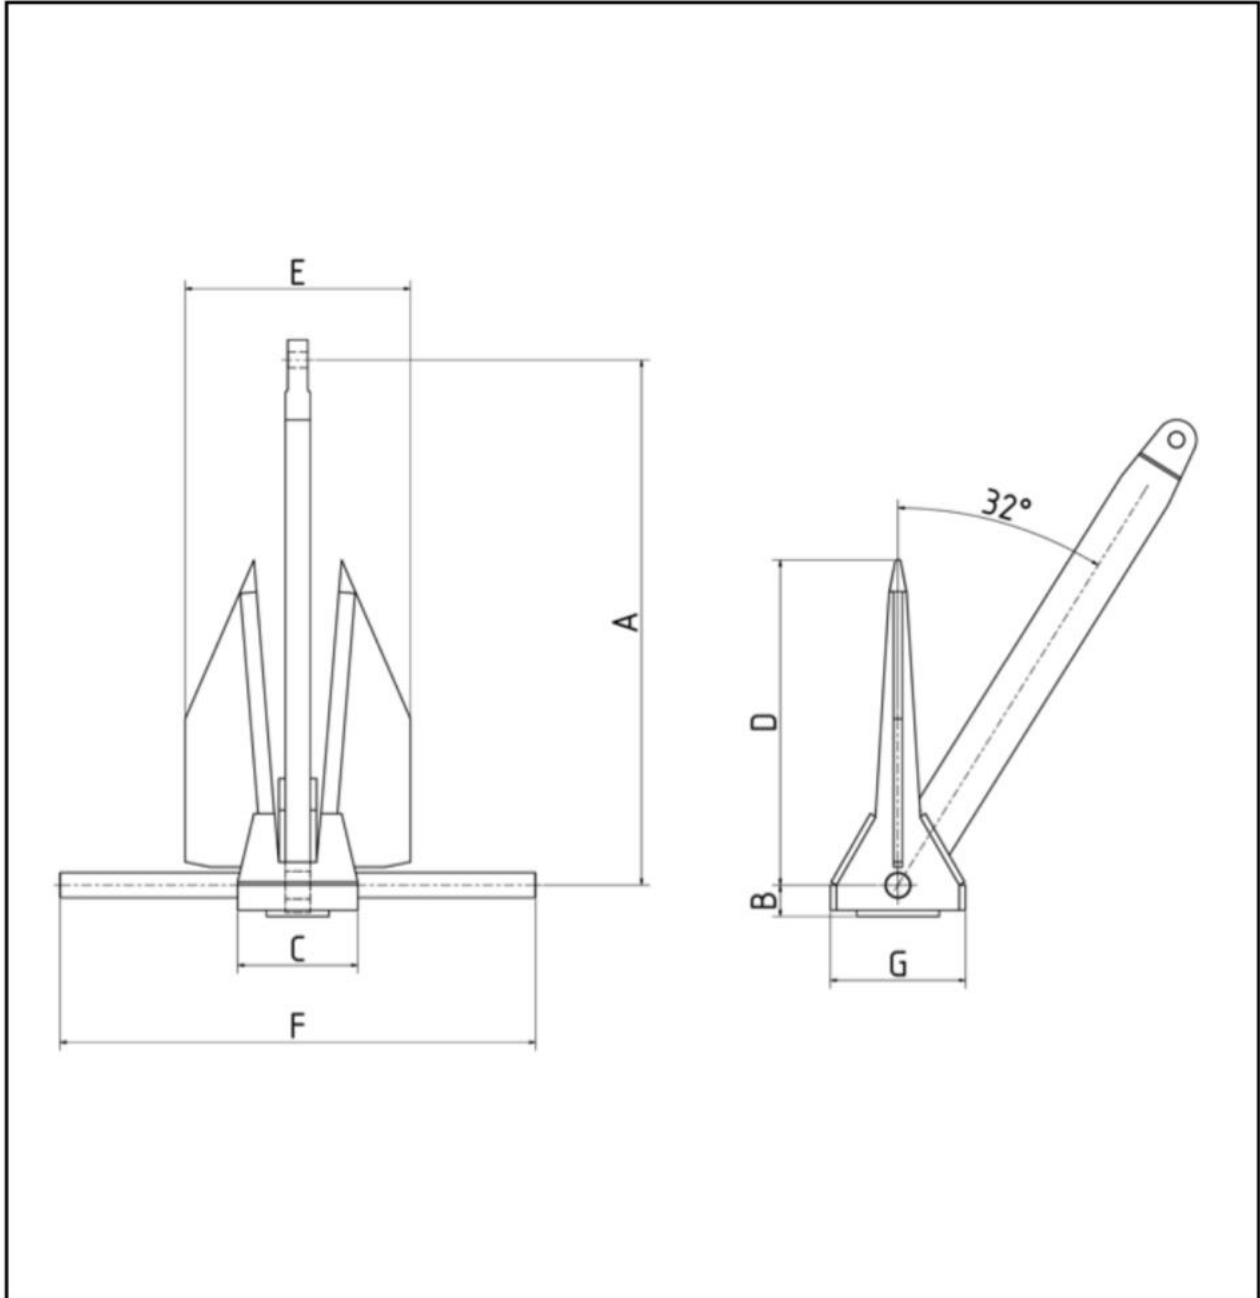

D'HONE-DANFORTH

Anchor with high holding power

Dr. Volker Domagala
Wildstraße 20
47057 Duisburg
Tel: +49 (0) 203 99 3680
Fax.: +49 (0) 203 99 36818
<mailto:info@kettenfabrik.de>

D'HONE-DANFORTH

Anchor with high holding power

Weight in kgs	Swivel- size	Shackle- size	A	B	C	D	E	F	G
30	16	3	650	40	150	410	285	610	170
50	16	3	830	50	180	480	335	725	200
75	16	3	950	55	210	550	380	825	230
100	20	4	1200	70	225	600	415	900	250
150	20	4	1300	75	260	690	480	1050	290
200	26	6	1425	80	280	755	525	1100	315
250	26	6	1525	83	300	820	565	1220	340
300	30	8	1650	85	325	880	610	1350	365
350	30	8	1700	90	345	925	640	1470	385
450	33	12	1800	95	370	1000	690	1550	415
550	33	12	1840	100	395	1070	740	1600	445
610	33	12	1860	105	410	1105	765	1650	460
780	36	16	2010	115	445	1200	830	1800	500
910	36	16	1090	120	470	1260	870	1850	525
1125	39	20	2250	130	500	1350	940	2150	550
1365	39	20	2390	140	540	1450	1010	2280	600
1559	45	25	2500	145	560	1510	1045	2410	630
1800	45	25	2600	155	590	1585	1095	2530	660
2000	50	32	2650	160	610	1645	1140	2610	685
2250	50	32	2700	165	640	1710	1180	2700	710
2500	60	40	2800	170	655	1765	1220	2800	735
3000	60	40	3000	180	700	1885	1305	2900	785
3500	60	40	3200	190	735	1980	1370	3000	825
4000	70	50	3300	200	765	2065	1430	3200	860
4500	70	50	3500	210	800	2150	1485	3300	895

Dr. Volker Domagala
Wildstraße 20
47057 Duisburg
Tel: +49 (0) 203 99 3680
Fax.: +49 (0) 203 99 36818
<mailto:info@kettenfabrik.de>