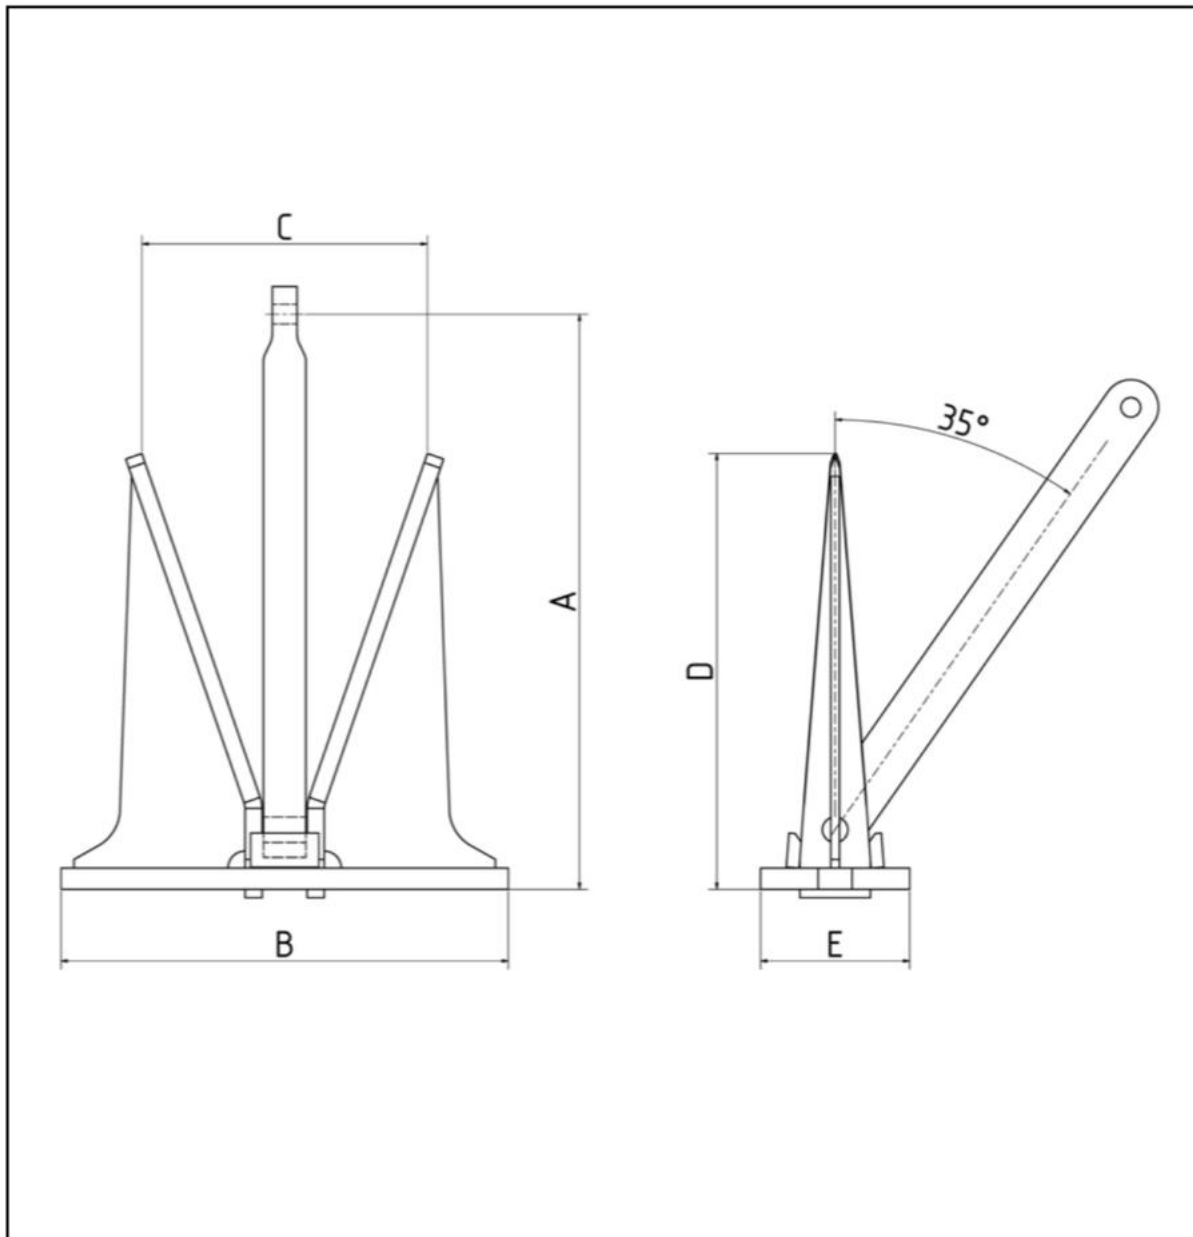

## D'HONE YACHT ANCHOR

Dr. Volker Domagala  
Wildstraße 20  
47057 Duisburg  
Tel: +49 (0) 203 99 3680  
Fax.: +49 (0) 203 99 36818  
<mailto:info@kettenfabrik.de>

D'HONE YACHT ANCHOR

Weight in kgs	Shackle size	A	B	C	D	E	Recommended for	
							sailing yacht	motor yacht
6		360	280	170	265	95	up to 5 m	up to 4 m
7,5		390	300	190	295	100	6 m	5 m
10		425	330	210	325	110	7 m	6 m
15		490	380	240	370	125	8 m	7,5 m
20	2	540	415	265	410	140	10 m	9 m
25	2,5	580	450	285	440	150	12 m	11 m
30	3	615	475	305	470	160	14 m	13 m
35	3	645	500	320	495	165	16 m	15 m
40	4	675	525	335	515	175	18 m	17 m
50	4	730	565	360	555	190	20 m	19 m