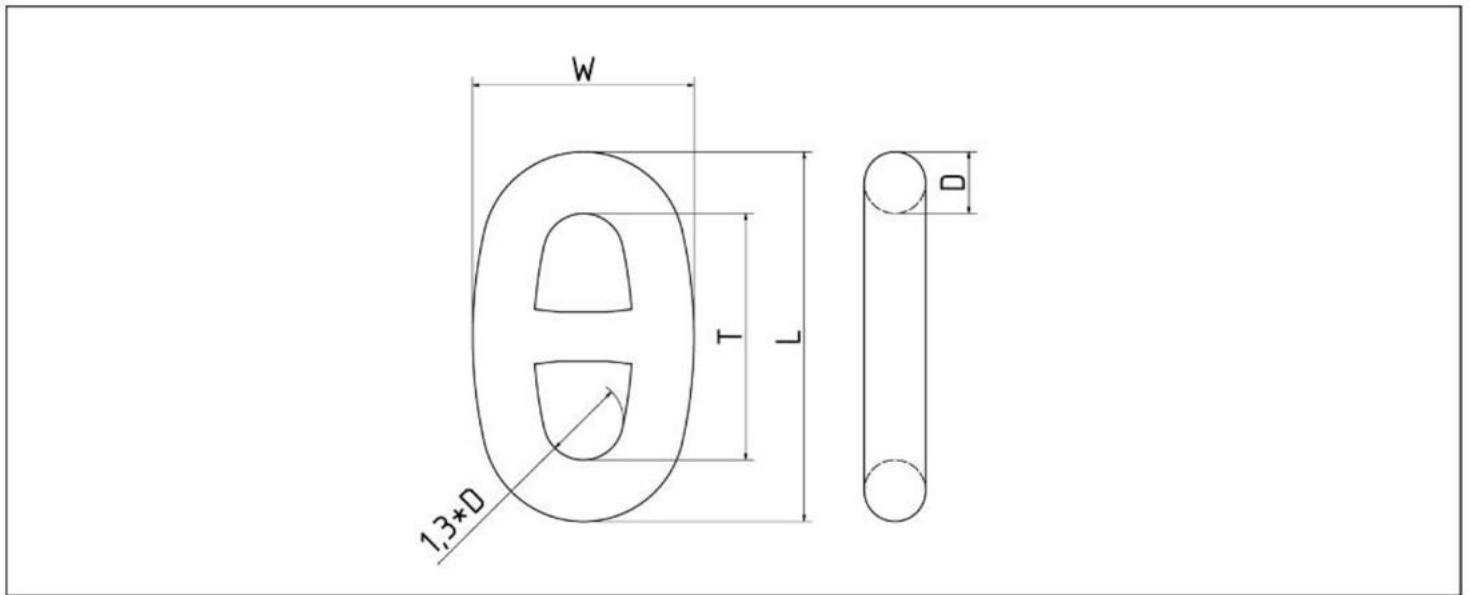

STUD LINK ANCHOR CHAINS
TEST PROOF AND BREAKING LOAD

Dr. Volker Domagala
Wildstraße 20
47057 Duisburg
Tel: +49 (0) 203 99 3680
Fax.: +49 (0) 203 99 36818
<mailto:info@kettenfabrik.de>

STUD LINK ANCHOR CHAINS

TEST PROOF AND BREAKING LOAD

Chain diameter in mm	Stud link anchor chains				Theoretical weight in kgs/m	Number of links per 27,5 m
	Grade 2		Grade 3			
	TPL in kN	BL in kN	TPL in kN	BL in kN		
12,5	65,7	92,2	92,2	132	3,5	550
14	82,4	116	116	165	4,4	492
16	107	150	150	216	5,8	430
17,5	127	179	179	256	6,9	393
18	136	192	192	288	7,4	375
20	150	211	211	301	8,1	362
20,5	175	244	244	349	9,2	331
22	200	280	280	401	10,6	309
24	237	332	332	476	12,6	283
26	278	389	389	556	14,8	261
28	321	449	449	642	17,2	243
30	368	514	514	735	19,7	225
32	417	583	583	833	22,4	211
34	468	655	655	937	25,3	199
36	523	732	732	1050	28,4	189
38	581	812	812	1160	31,6	179
40	640	896	896	1280	35,1	169
42	703	981	981	1400	38,6	161
44	769	1080	1080	1540	42,4	155
46	837	1170	1170	1680	46,3	147
48	908	1270	1270	1810	50,4	141
50	981	1370	1370	1960	54,8	135
52	1060	1480	1480	2110	59,2	131
54	1140	1590	1590	2270	63,8	125
56	1220	1710	1710	2430	68,7	121
58	1290	1810	1810	2600	73,6	117
60	1380	1940	1940	2770	78,8	113
62	1470	2060	2060	2940	84,2	109
64	1560	2190	2190	3130	89,7	105
66	1660	2310	2310	3300	95,4	103
68	1750	2450	2450	3500	101,3	99
70	1840	2580	2580	3690	107,3	97
73	1990	2790	2790	3990	116,7	93
76	2150	3010	3010	4300	126,5	89
78	2260	3160	3160	4500	133,2	87
81	2410	3380	3380	4820	143,7	83
84	2580	3610	3610	5160	154,5	81
87	2750	3850	3850	5500	165,8	77
90	2920	4090	4090	5840	177,4	75
92	3040	4260	4260	6080	185,4	73

Dr. Volker Domagala
Wildstraße 20
47057 Duisburg
Tel: +49 (0) 203 99 3680
Fax.: +49 (0) 203 99 36818
<mailto:info@kettenfabrik.de>