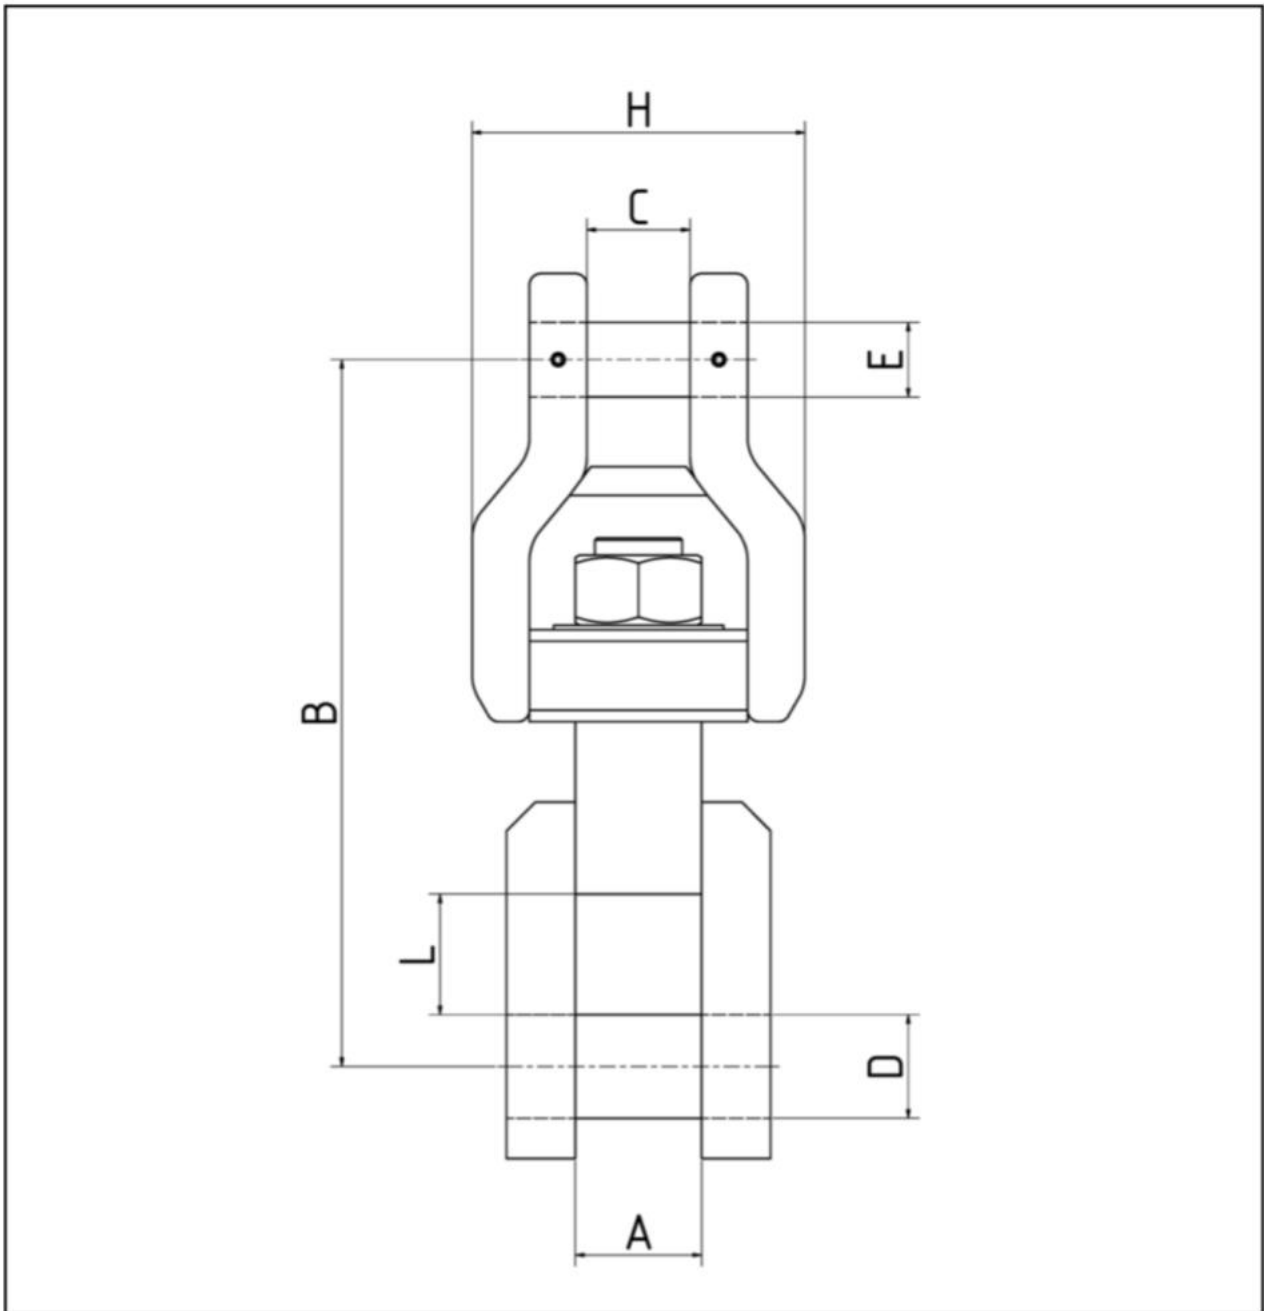

BALL JOINT SWIVEL

Dr. Volker Domagala  
Wildstraße 20  
47057 Duisburg  
Tel: +49 (0) 203 99 3680  
Fax.: +49 (0) 203 99 36818  
<mailto:info@kettenfabrik.de>

BALL JOINT SWIVEL

Swivel size	16	20	26	30	33	36	39	45	50	60	70	80	90
Shackle size	3	4	6	8	12	16	20	25	32	40	50	63	80
A	37	44	60	66	74	83	90	100	110	140	150	210	220
B	220	270	330	370	410	470	540	580	615	770	925	1200	1340
C	25	30	35	42	50	55	65	75	90	115	125	140	150
D	26	30	40	45	50	60	70	70	80	90	100	150	160
E	20	26	32	40	42	45	55	60	65	80	90	110	130
H	100	125	160	180	200	210	240	260	290	390	440	520	630
L	35	40	55	60	70	75	90	100	110	150	170	210	230
Weight (kgs)	5	9	16	25	35	43	60	80	100	220	375	850	1100
correspond.	70-	121-	251-	386-	631-	911-	1401-	2001-	2701-	3501-	5700-	7200-	9450
Anchor weight	120	250	385	630	910	1400	2000	2700	3500	5699	7199	9449	11250
Proof Load (KN)	53	89	125	175	239	335	438	537	638	845	987	1160	1260