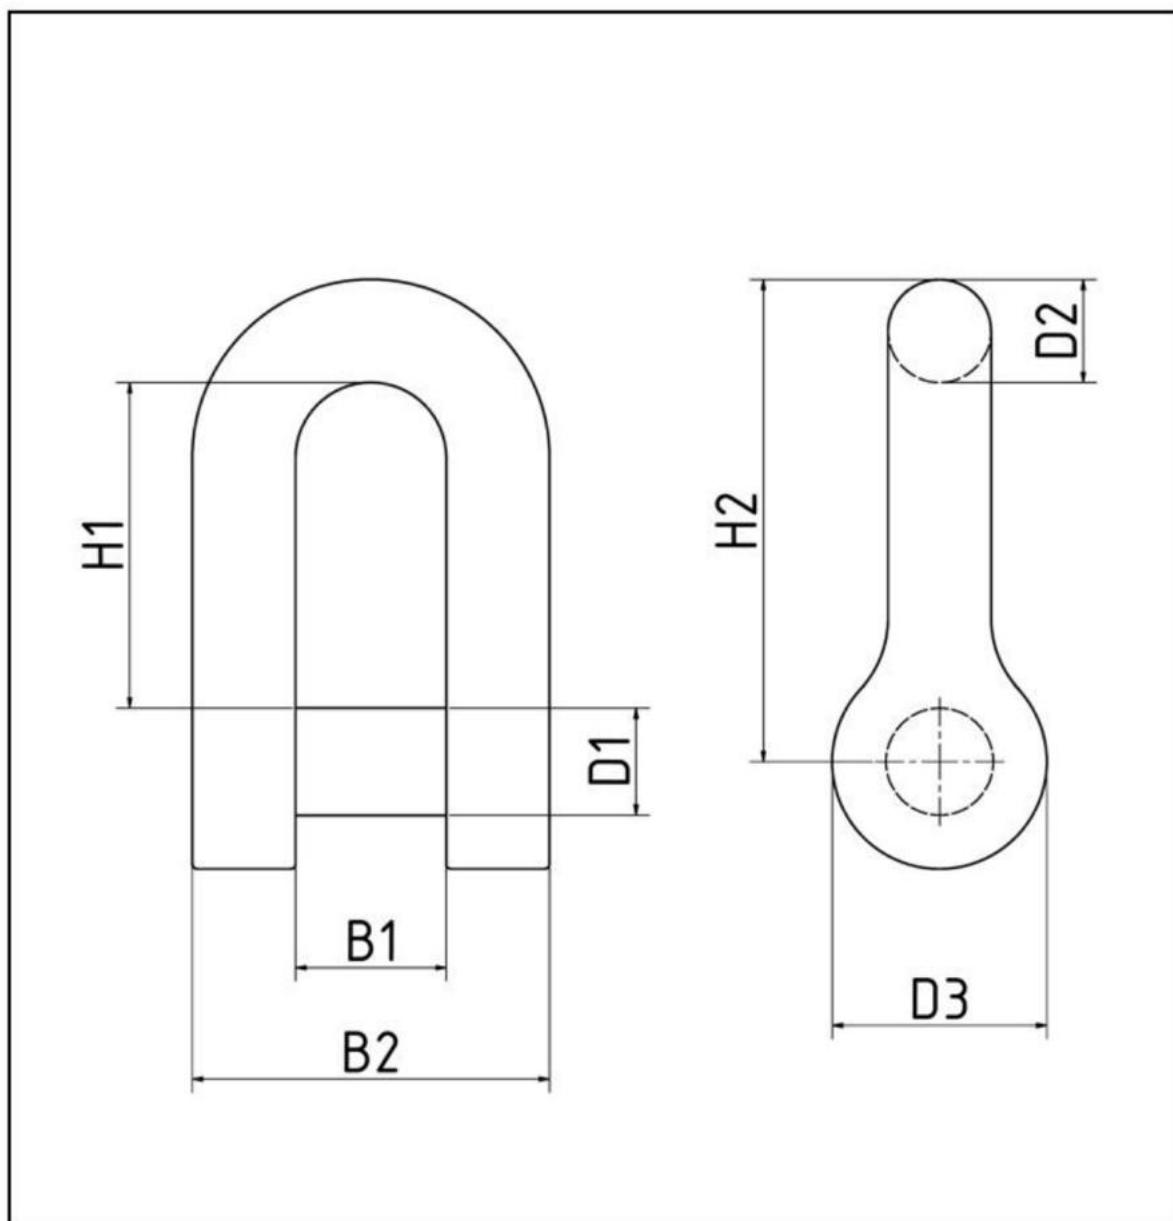

ANCHOR SHAKLE ACC. DIN 766

Dr. Volker Domagala  
Wildstraße 20  
47057 Duisburg  
Tel: +49 (0) 203 99 3680  
Fax.: +49 (0) 203 99 36818  
<mailto:info@kettenfabrik.de>

ANCHOR SHAKLE ACC. DIN 766

Shackle size	SWL in kN	Dimensions						
		B1	B2	D2	D3	D1	H1	H2
0,06	0,63	6	13	4	8	4	12	18
0,1	1	7	15	5	10	5	15,5	23
0,16	1,6	8	18	6	12	6	18	27
0,25	2,5	11	25	8	16	8	24	36
0,4	4	14	30	10	20	10	30	45
0,6	6,3	17	37	12	24	12	36	54
1	10	21	47	15	32	16	49	72
1,6	16	27	61	19	40	20	61	90
2	20	30	68	21	44	22	67	99
2,5	25	33	75	23	48	24	73	108
3	31,5	38	86	26	54	27	83,5	123
4	40	42	96	29	60	30	91	135
5	50	47	107	33	72	36	111	162
6	63	53	121	37	78	39	119,5	176
8	80	60	136	41	90	45	139,5	203
10	100	66	150	45	96	48	147	216
12	125	73	167	50	104	52	158	234
16	160	81	185	55	120	60	185	270
20	200	90	206	61	136	68	211	306
25	250	100	226	67	144	72	221	324
32	315	110	250	74	160	80	246	360
40	400	125	283	84	180	90	276	405
50	500	140	316	93	200	100	307	450
63	630	155	347	101	220	110	339	495
80	800	175	395	115	250	125	385,5	563
100	1000	200	450	130	280	140	430	630